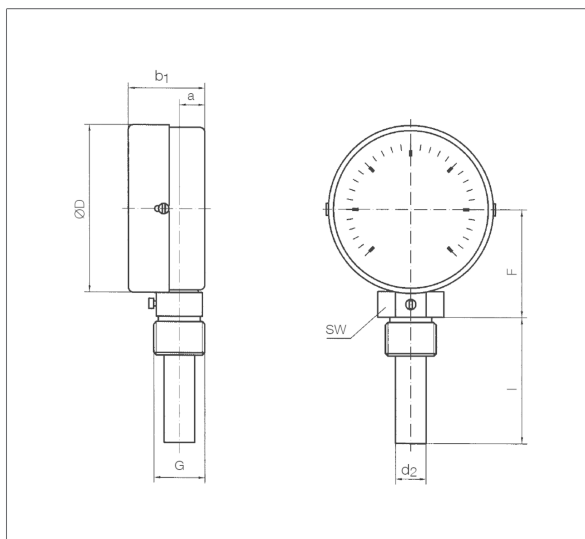

Bottom or centre back

Dial

Aluminium, white

Scaling black

Pointer

Aluminium, black

Application area (EN 13190)

Continuous load: Measuring range

Sheet steel, nickel-plated

Window

Instrument glass

Options

- Other connection types
- Other ranges
- Other stem lengths

Technical drawings

Bottom connection

Dimensions (mm)

NG	a	b1	D	d2	F	G	I	SW
63	10	34	63	12	43,5	G½B	40	22
	10	34	63	12	43,5	G½B	63	22
	10	34	63	12	43,5	G½B	100	22
	10	34	63	12	43,5	G½B	150	22
80	10	36	80	12	52	G½B	40	22
	10	36	80	12	52	G½B	63	22
	10	36	80	12	52	G½B	100	22
	10	36	80	12	52	G½B	150	22
100	10	36	100	12	62	G½B	40	22
	10	36	100	12	62	G½B	63	22
	10	36	100	12	62	G½B	100	22
	10	36	100	12	62	G½B	150	22
160	37	160	12	92	G½B	40	22	
	37	160	12	92	G½B	63	22	
	37	160	12	92	G½B	100	22	
	37	160	12	92	G½B	150	22	

Centre back connection

Dimensions (mm)

NG	b	D	d2	G	I	SW
63	24	63	12	G½B	40	22
	24	63	12	G½B	63	22
	24	63	12	G½B	100	22
	24	63	12	G½B	150	22
80	24	80	12	G½B	40	22
	24	80	12	G½B	63	22
	24	80	12	G½B	100	22
	24	80	12	G½B	150	22
100	26	100	12	G½B	40	22
	26	100	12	G½B	63	22
	26	100	12	G½B	100	22
	26	100	12	G½B	150	22
160	32	160	12	G½B	40	22
	32	160	12	G½B	63	22
	32	160	12	G½B	100	22
	32	160	12	G½B	150	22